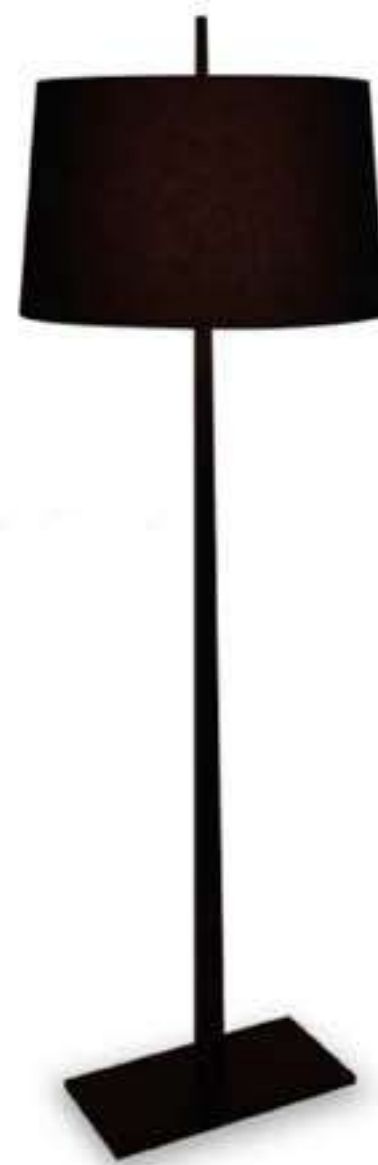

Model : Champaign-P1.BK
Color : Black / Gray
Dimension : Dia. 32 x H76 cm.
Pendant Lamp

Model : Champaign-F1
Color : Black / Gray
Dimension : Dia. 45 x H166 cm.
Floor Lamp

Model : Champaign-T1
Color : Black / Gray
Dimension : Dia. 32 x H76 cm.
Table Lamp

Model : Champaign-F2
Color : White / Cream
Dimension : Dia. 45 x H166 cm.
Floor Lamp

Model : Champaign-T2
Color : White / Cream
Dimension : Dia. 32 x H76 cm.
Table Lamp

OBELISK Collection

Model : Obelisk P4
Color : Black
Dimension : W174 x D30 x H55 cm.
Pendent Lamp