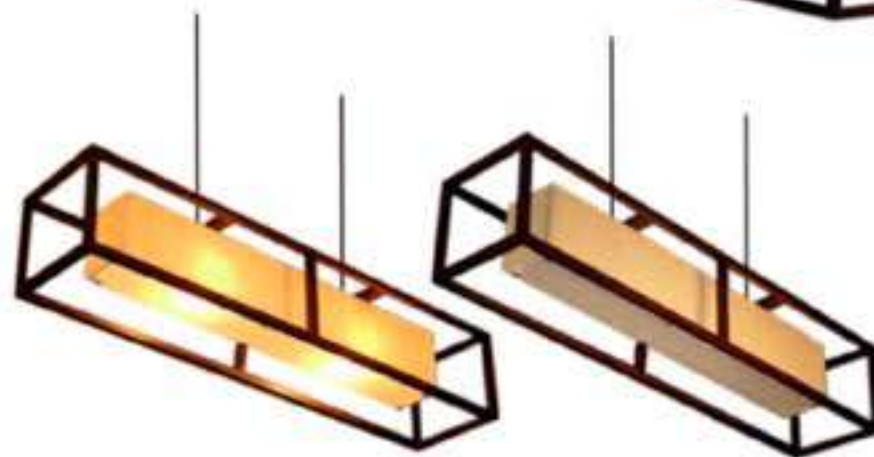

Model : Frame 1-1
Color : Green
Dimension : W30 x D30 x H30
Pendant lamp

Model : Frame - 5 - 1
Color : Natural
Dimension : W90 x D20 x H18
Pendant lamp

Model : Frame 2-2 (W)
Color : Black/Red
Dimension : W18 x D38 x H32
Wall lamp