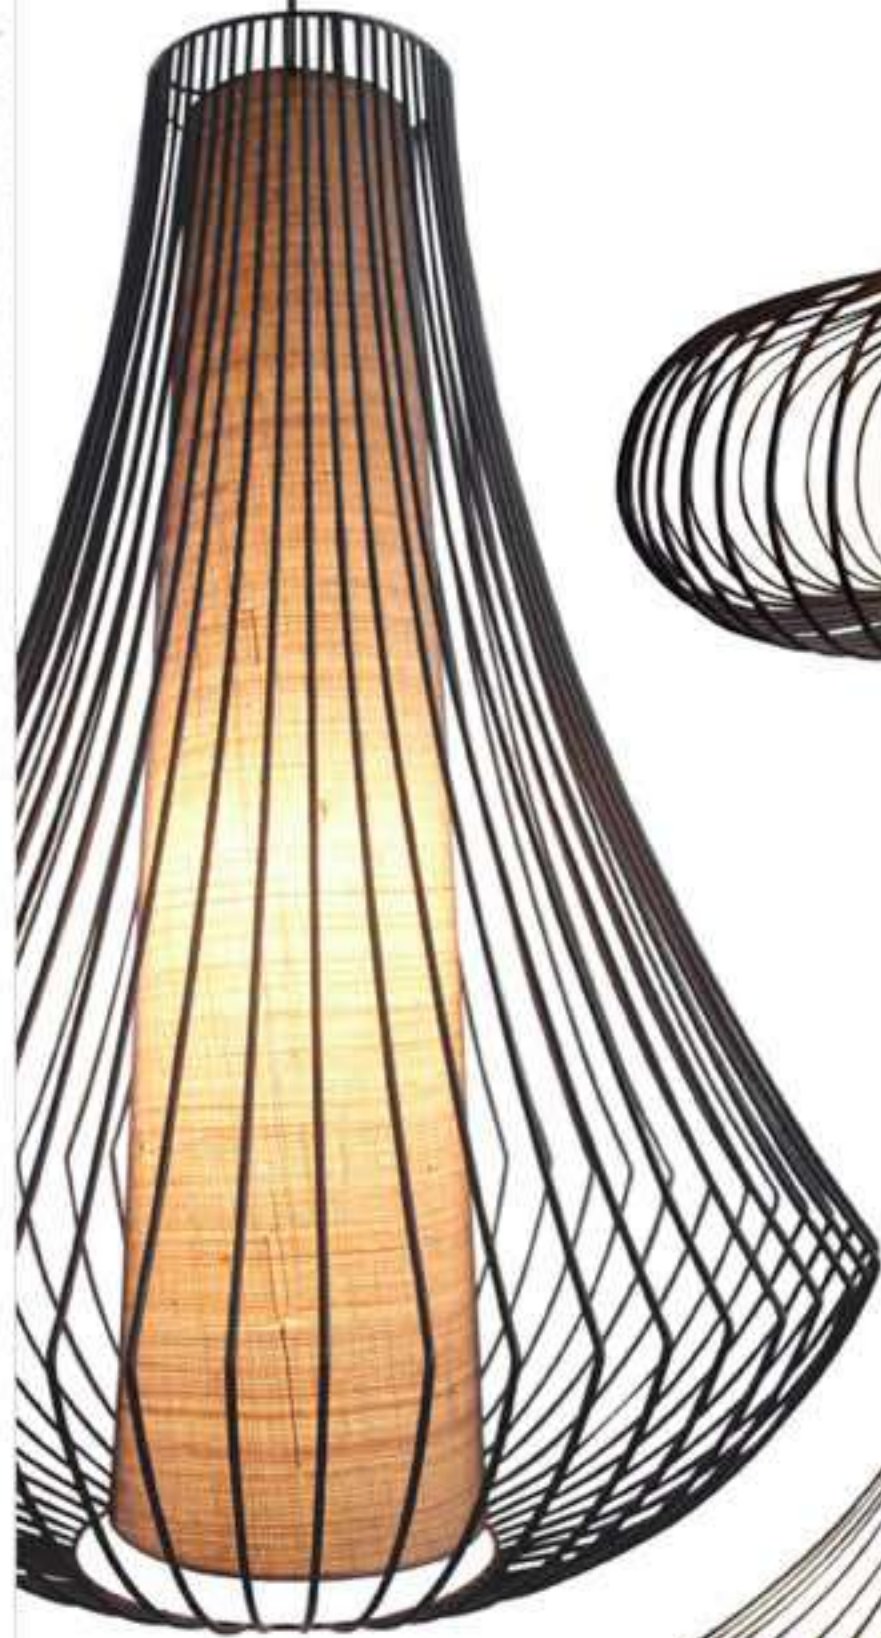

Model : CM-253P
Dimension : Dia.60 X H50
Pendant Lamp

Model : CM-254P
Dimension : Dia.60 X H50
Pendant Lamp

Model : CM-255P
Dimension : Dia.45 X H65
Pendant Lamp

Model : CM-256P
Dimension : Dia.60 X H48
Pendant Lamp

Model : CM-250P
Dimension : Dia.150 X H180
Pendant Lamp

Model : CM-101P
Dimension : Dia.100 X H180
Pendant Lamp

Model : CM-102P
Dimension : Dia.120 X H90
Pendant Lamp

Model : CM-103P
Dimension : Dia.120 X H90
Pendant Lamp