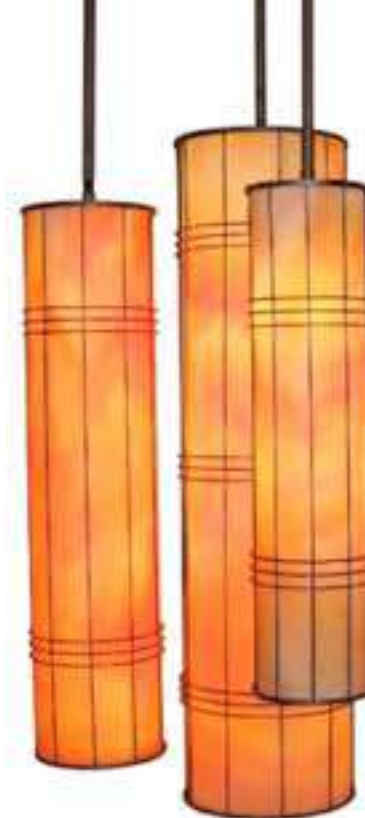

Model : CM-014P
Dimension : Dia.15 X H60
Pendant Lamp