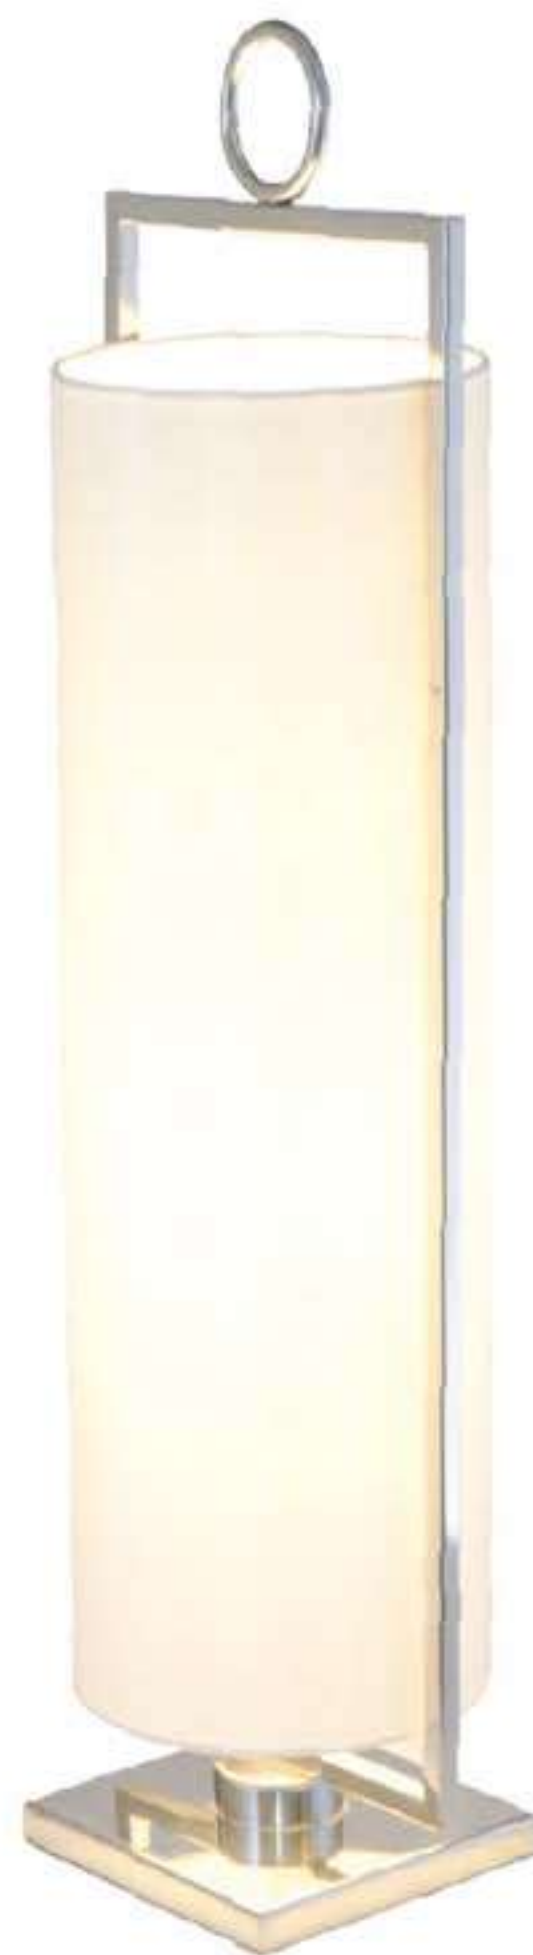

PINTO
Collection