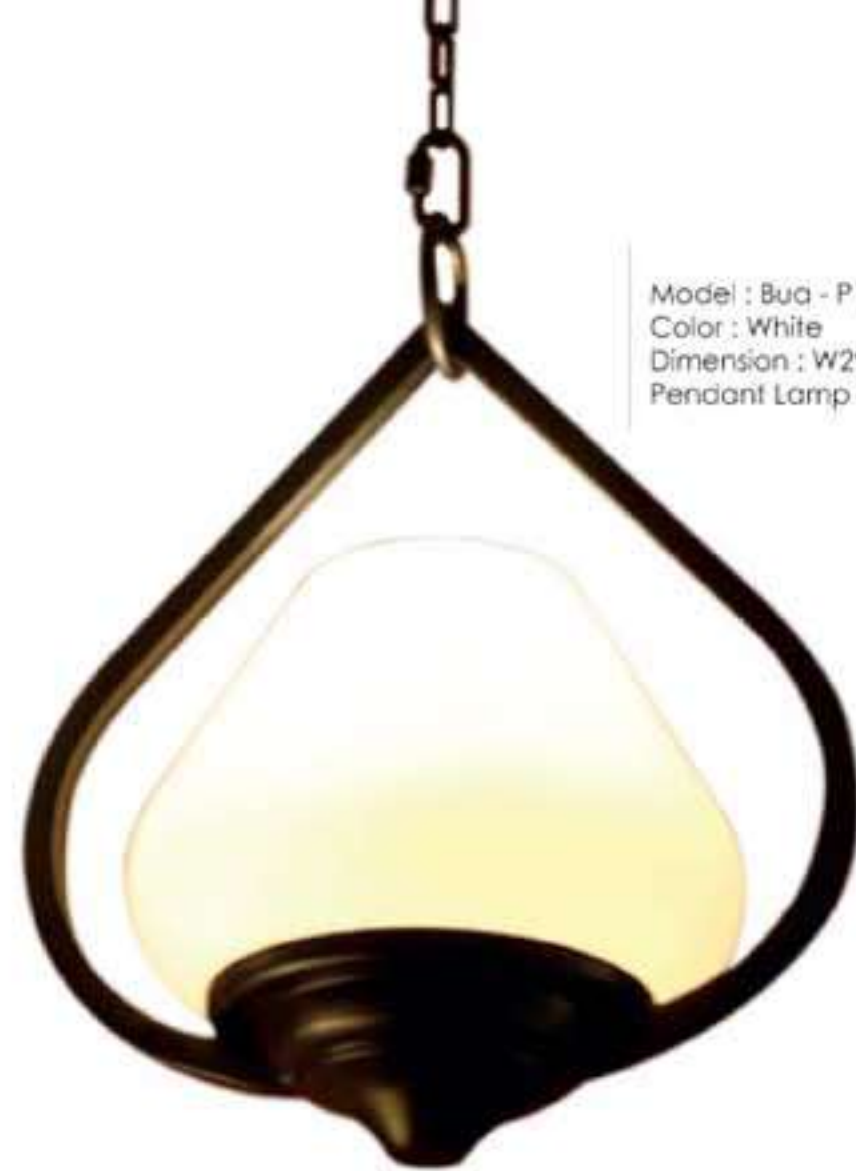

BUA
Collection

Model : Bua - P1
Color : White
Dimension : W29 x D19 x H28
Pendant Lamp