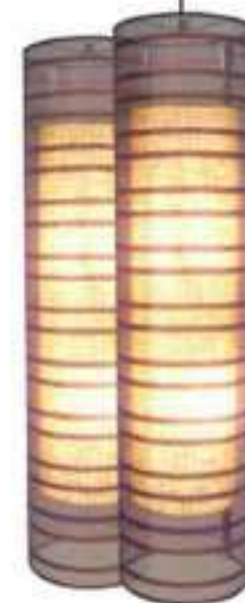

Model : CMP 007
Dimension : Dia.17 X H90
Pendant Lamp