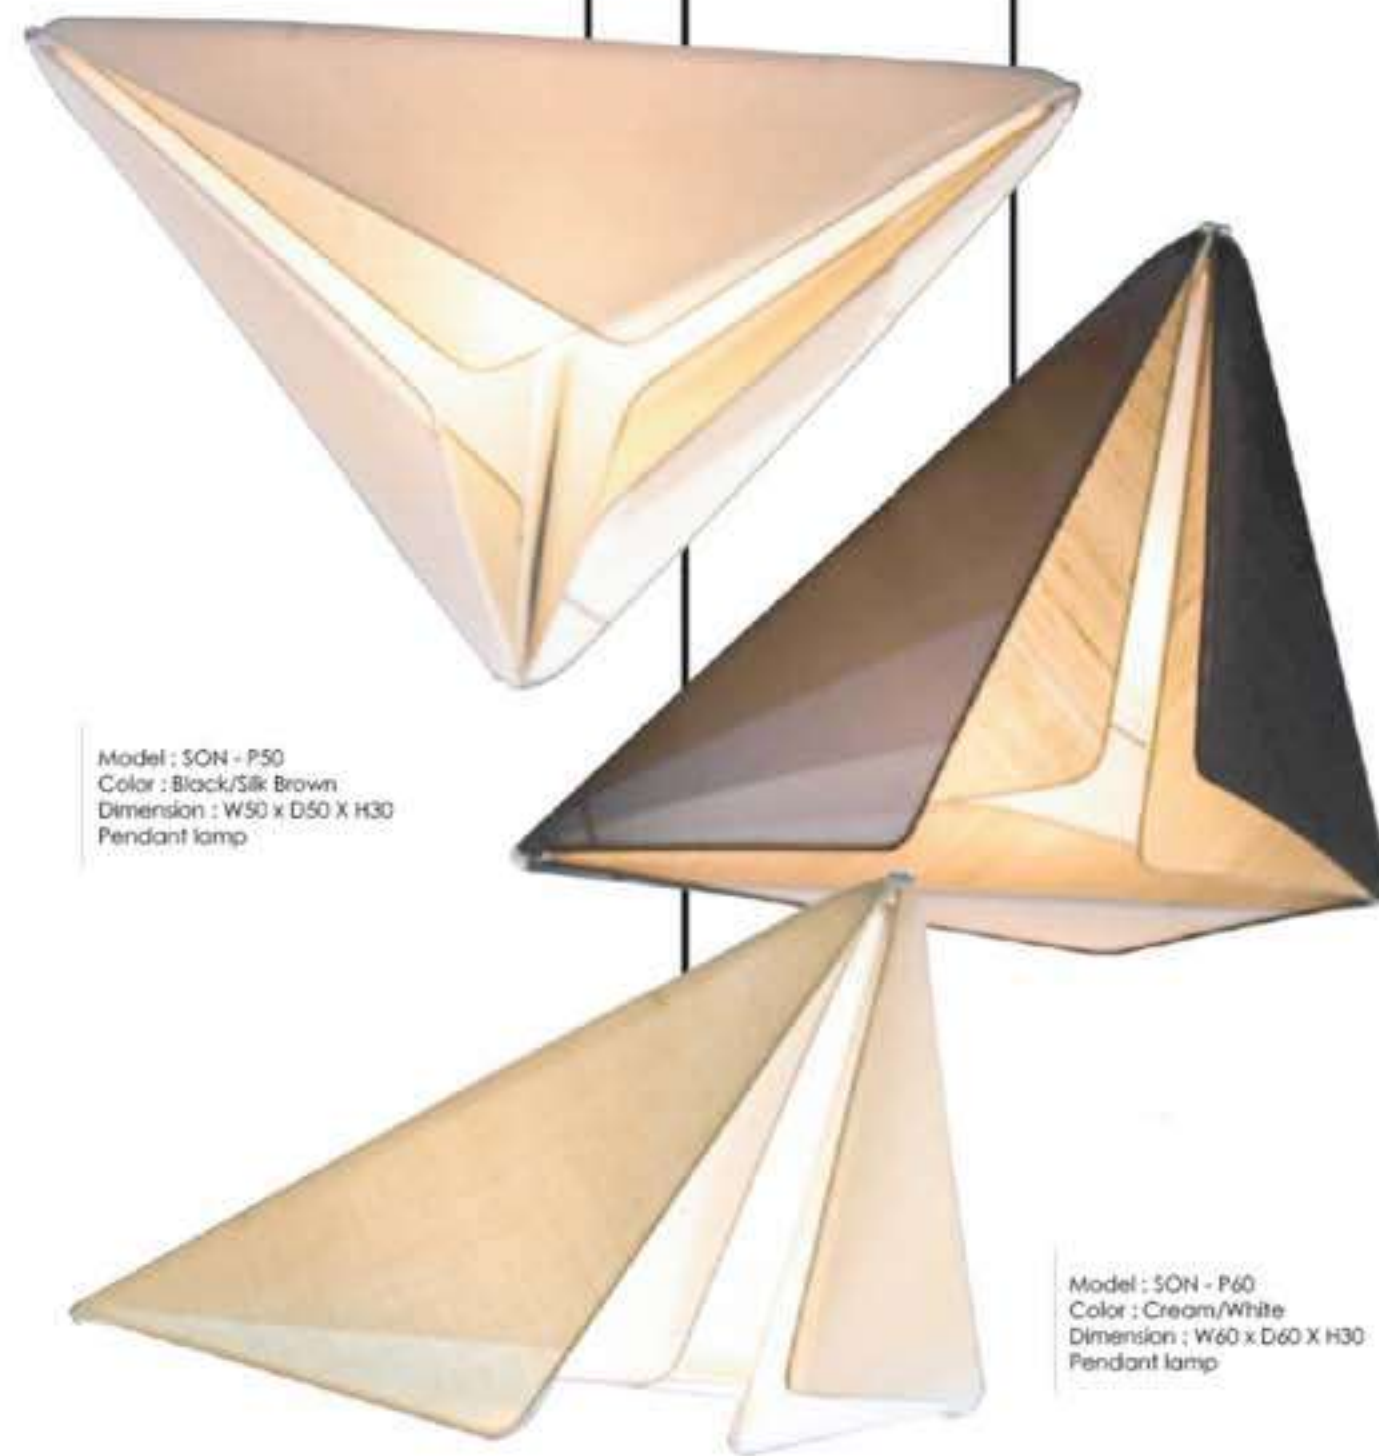

Model : Wind Chime-T1
Color : White/SS
Dimension : Dia40 x H60
Table Lamp

Model : Wind Chime-F
Color : White/DR
Dimension : Dia45 x H160
Floor Lamp

WIND CHIME
Collection

PRISM
Collection

Model : Prism F
Color : Black/Natural,
White/Cherry
Dimension : Dia.45 x H170
Floor Lamp

Model : Prism W
Color : White/Cherry
Dimension : W30 x D21 x H74
Wall Lamp

Model : Prism - T
Color : White/Natural
Dimension : Dia.35 x H76
Table Lamp

PRISM
Collection

SON Collection

Model : SON - P80
Color : Cream
Dimension : W80 x D80 X H30
Pendant lamp