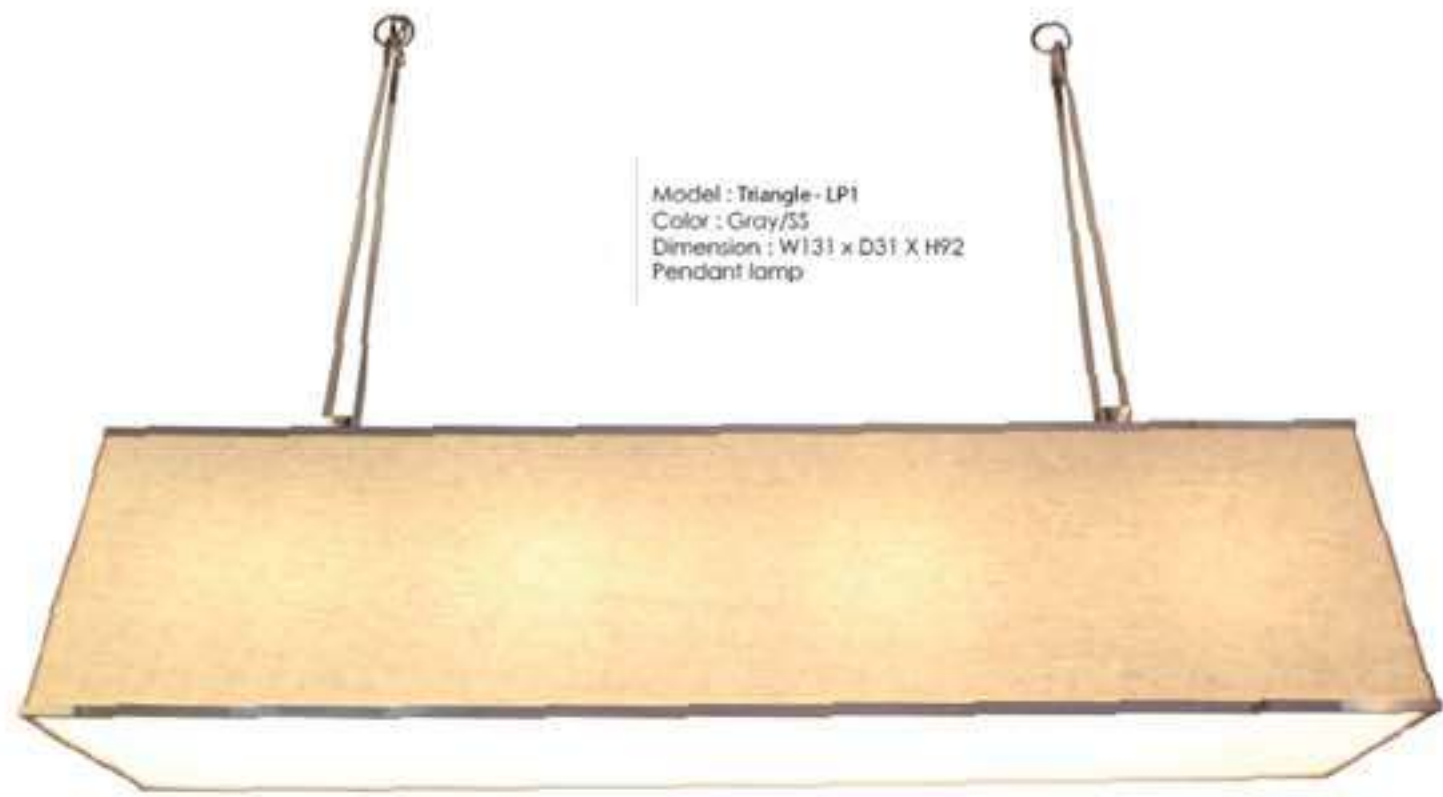

Model : Shelt - P1.G
Color : Black/Gold
Dimension : W30 x D30 X H25
Pendant lamp

Model : Shelt - P2.G
Color : Black/Gold
Dimension : W40 x D40 X H30
Pendant lamp

Model : Shelt - P3.G
Color : Black/Gold
Dimension : W60 x D60 X H40
Pendant lamp

Model : Shelt - P3.B
Color : Black/Brown
Dimension : W60 x D60 X H40
Pendant lamp

Model : Shelt - R - P2.B
Color : Black/Brown
Dimension : W120 x D40 X H40
Pendant lamp

Model : Shelt - R - P1.B
Color : Black/Brown
Dimension : W80 x D30 X H25
Pendant lamp