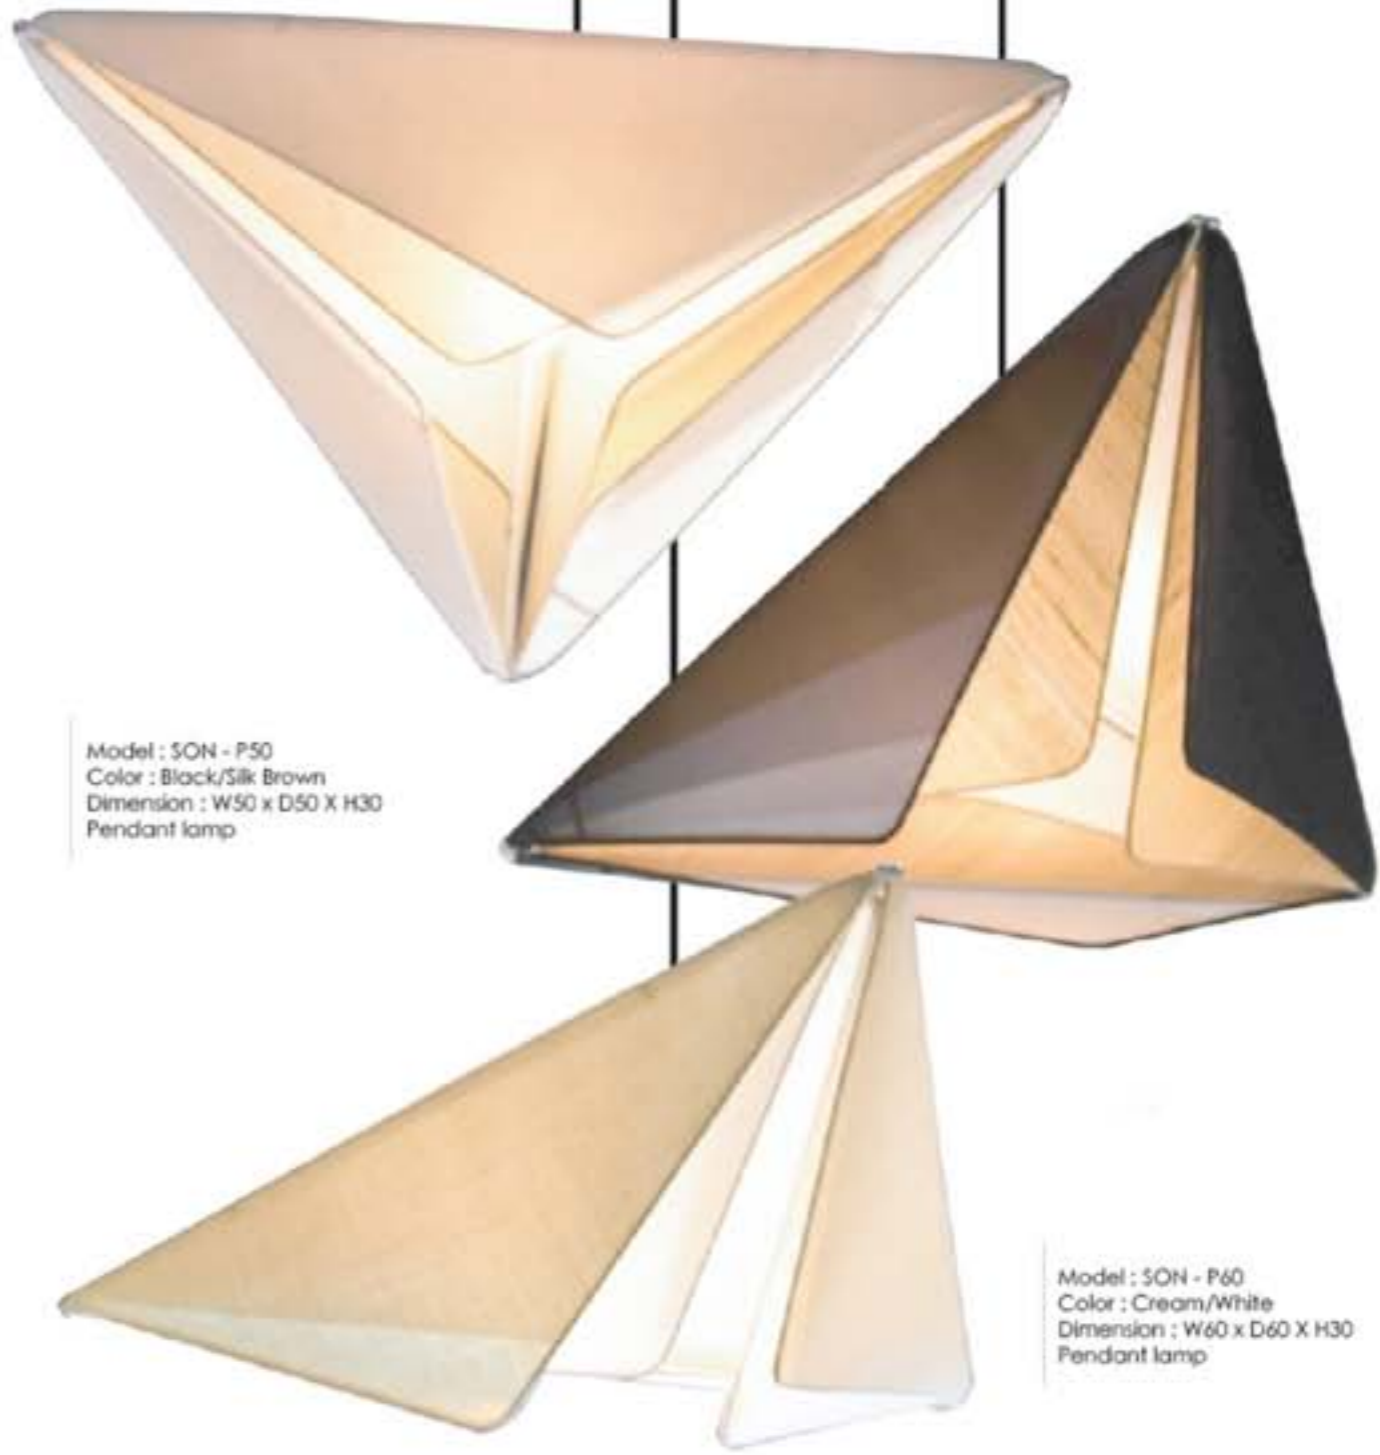

Model : Wind Chime-P1  
Color : White/DR  
Dimension : Dia40 x H55  
Pendant Lamp

Model : Wind Chime-T1  
Color : White/SS  
Dimension : Dia40 x H60  
Table Lamp

Model : Wind Chime-F  
Color : White/DR  
Dimension : Dia45 x H160  
Floor Lamp

WIND CHIME  
Collection

PRISM  
Collection

Model : Prism F  
Color : Black/Natural,  
White/Cherry  
Dimension : Dia.45 x H170  
Floor Lamp

Model : Prism W  
Color : White/Cherry  
Dimension : W30 x D21 X H74  
Wall Lamp

Model : Prism - T  
Color : White/Natural  
Dimension : Dia.35 x H76  
Table Lamp

PRISM  
Collection

Model : SON - P80  
Color : Cream  
Dimension : W80 x D80 X H30  
Pendant lamp

Model : SON - P50  
Color : Black/Silk Brown  
Dimension : W50 x D50 X H30  
Pendant lamp