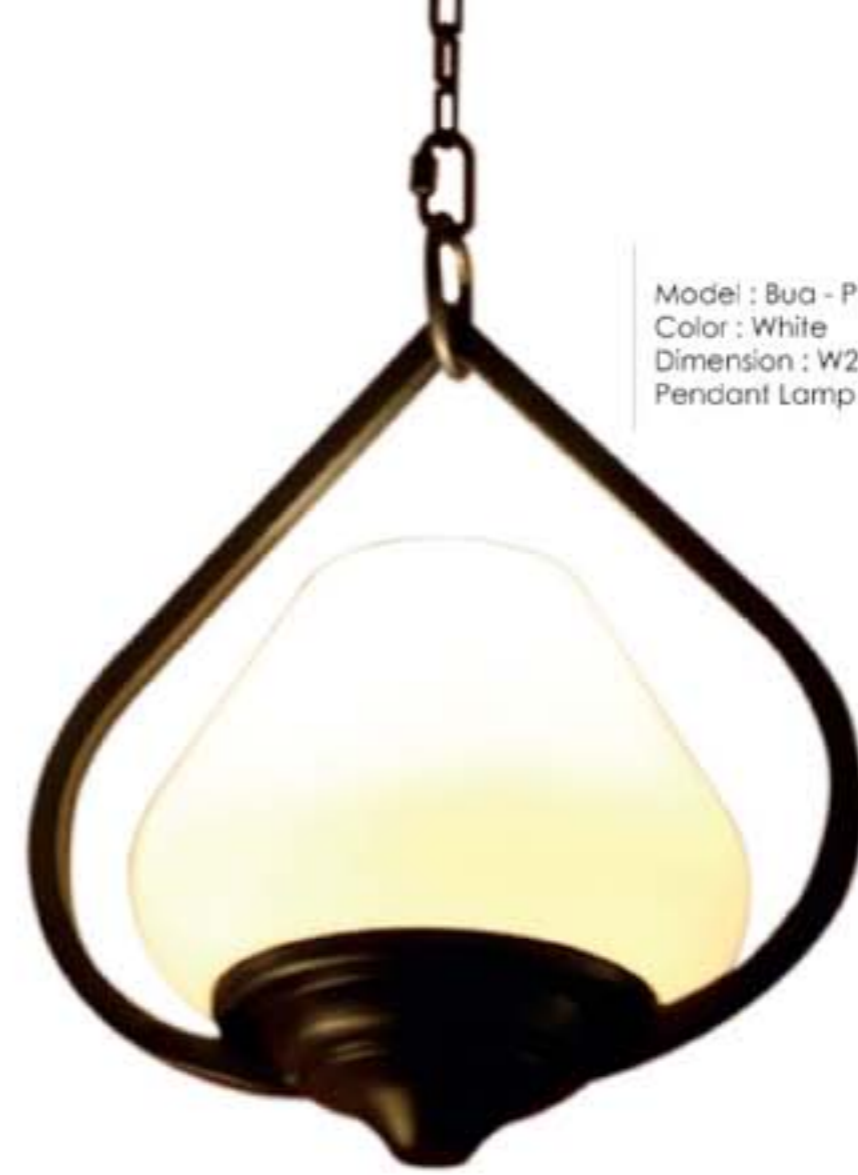

BUA
Collection

Model : Bua - P1
Color : White
Dimension : W29 x D19 x H28
Pendant Lamp