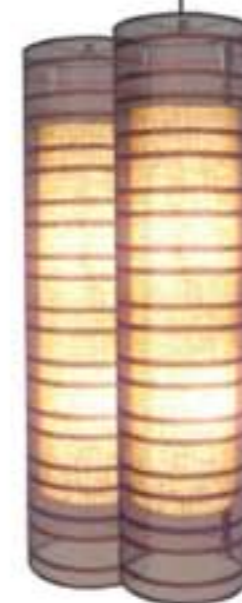

Model : CM-017P  
Dimension : Dia.20 X H80  
Pendant Lamp

Model : CM-100P  
Dimension : Dia.20 X H90  
Pendant Lamp

MADE TO ORDER  
Pendant lamp

Model : CM-019P  
Dimension : Dia.45 X H35  
Pendant Lamp

Model : CM-007P  
Dimension : Dia.45 X H90  
Pendant Lamp