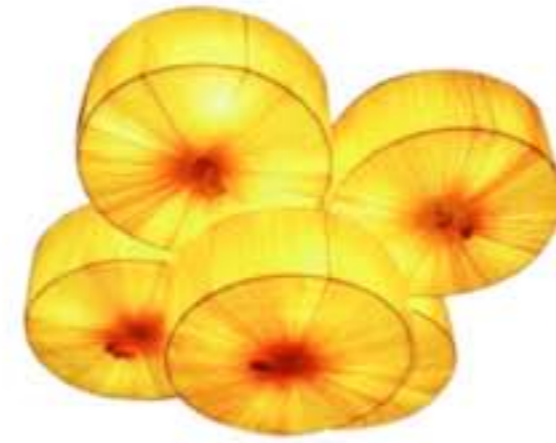

MADE TO ORDER Pendant lamp

Model : CMP 003
Dimension : W165 x D165 X H65
Pendant Lamp