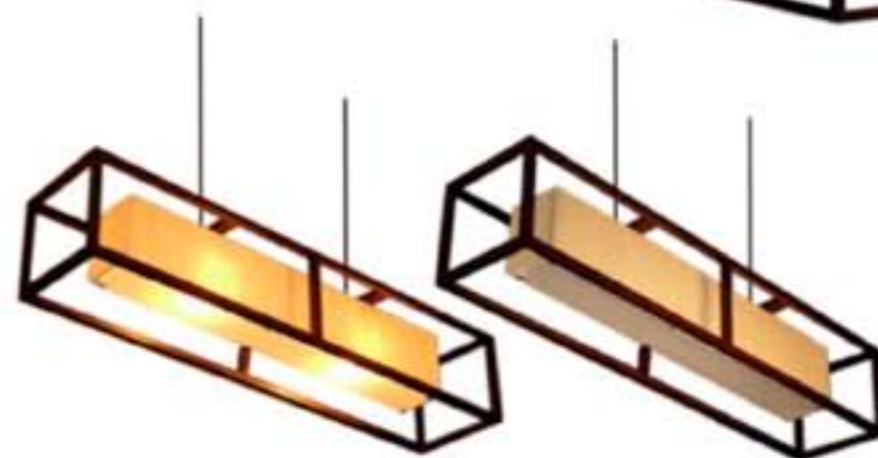

FRAME Collection

Model : frame 3-P1  
Color : Red  
Dimension : W50 x D50 X H25  
Pendant lamp

Model : frame 1-1  
Color : Green  
Dimension : W30 x D30 X H30  
Pendant lamp

Model : frame - 5 -1  
Color : Natural  
Dimension : W90 x D20 X H18  
Pendant lamp