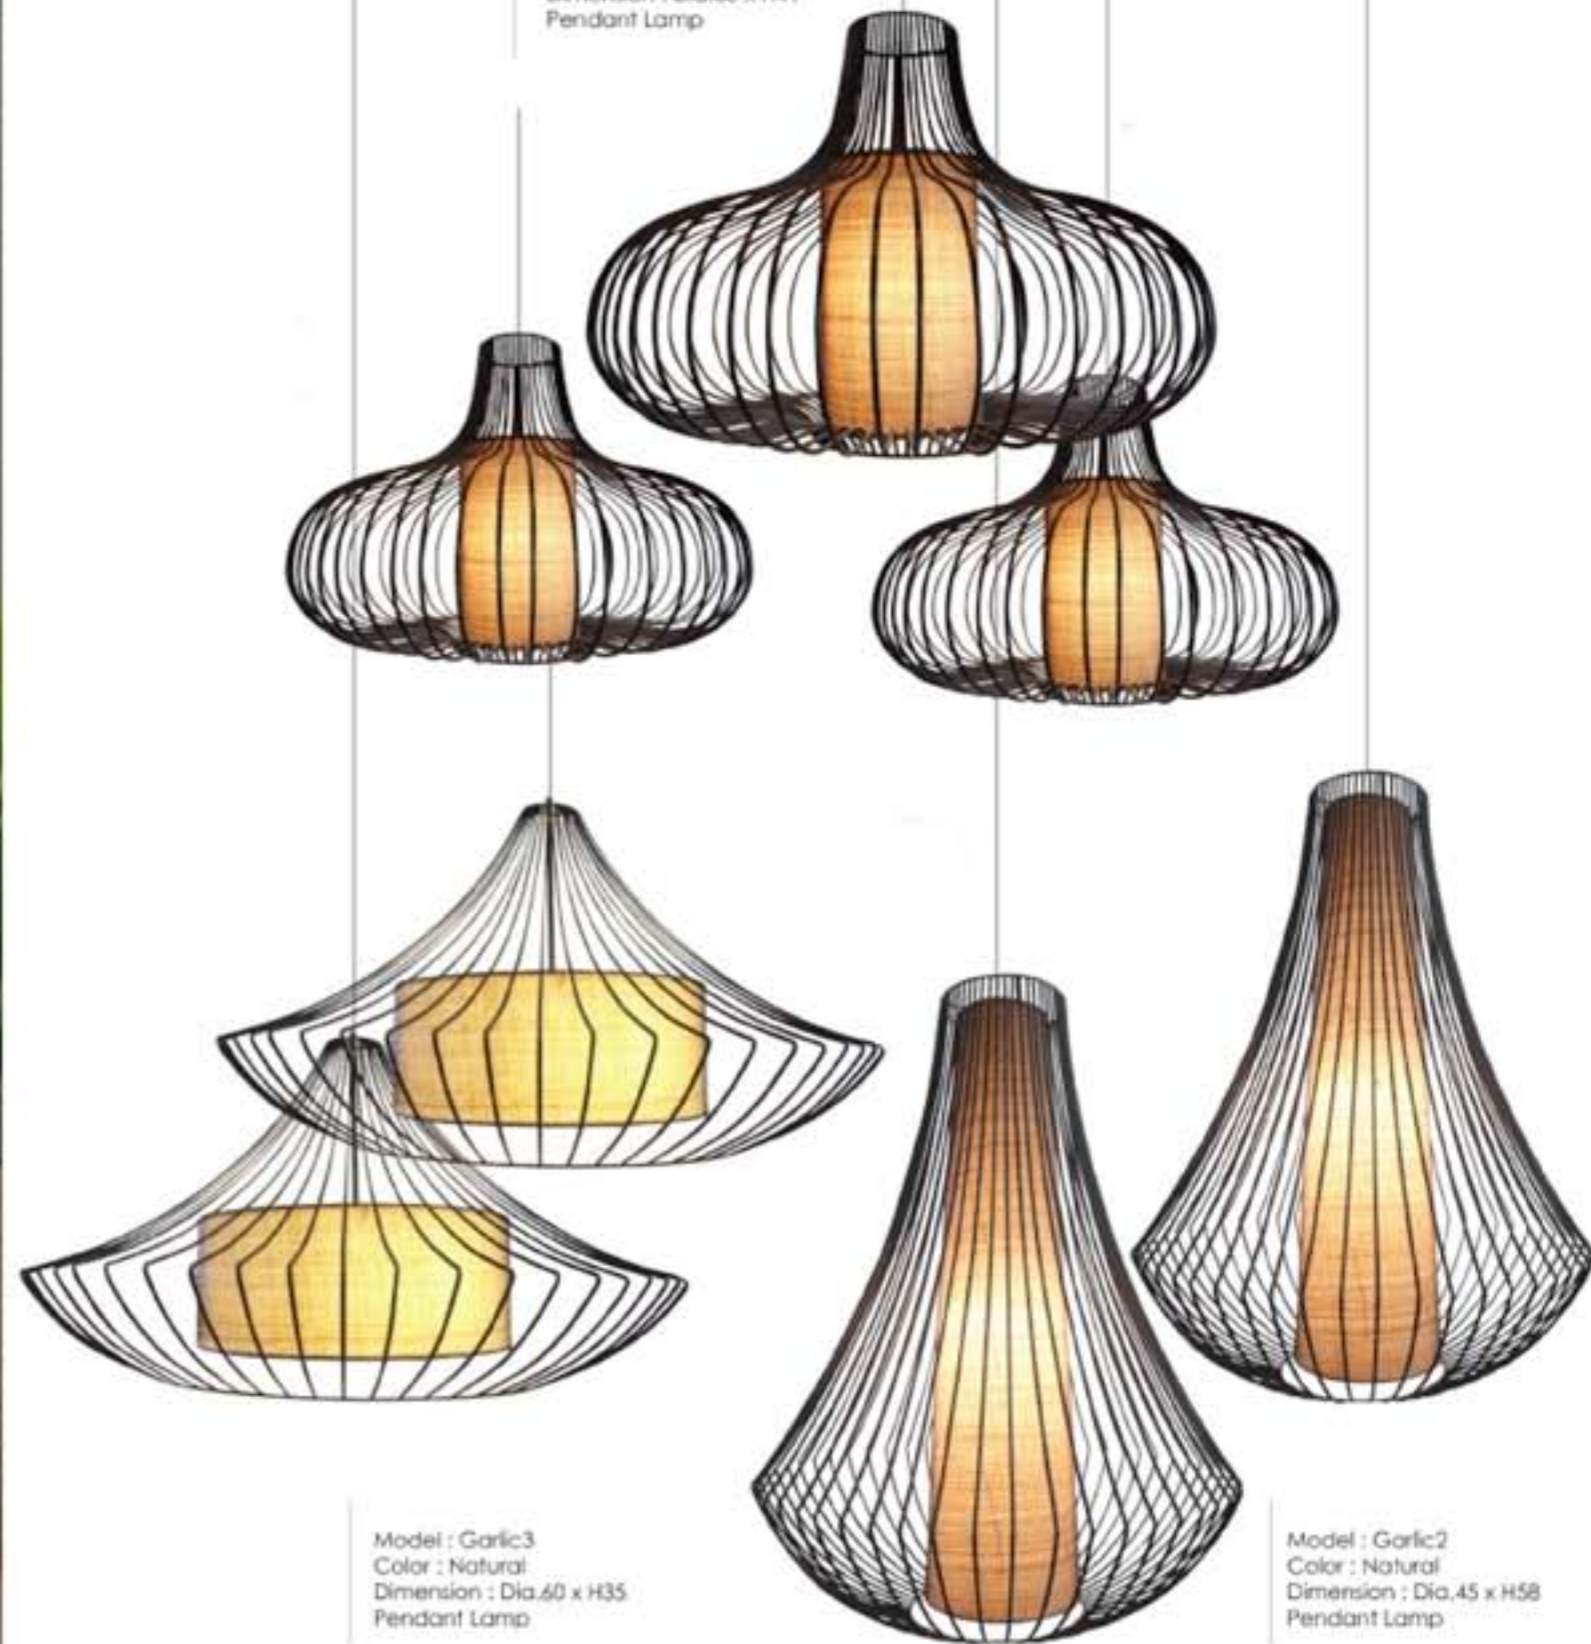

Model : Dew - W1 SS
Color : SS/Glass
Dimension : W30 x D40 X H80
Wall lamp

Model : Dew - P1 SS
Color : SS/Glass
Dimension : Dia.30 X H80
Pendant lamp

Model : Dew - P2 SS
Color : SS/Glass
Dimension : Dia.30 X H80
Pendant lamp

Model : Garlic3
Color : Natural
Dimension : Dia.60 x H35
Pendant Lamp

Model : Garlic2
Color : Natural
Dimension : Dia.45 x H58
Pendant Lamp