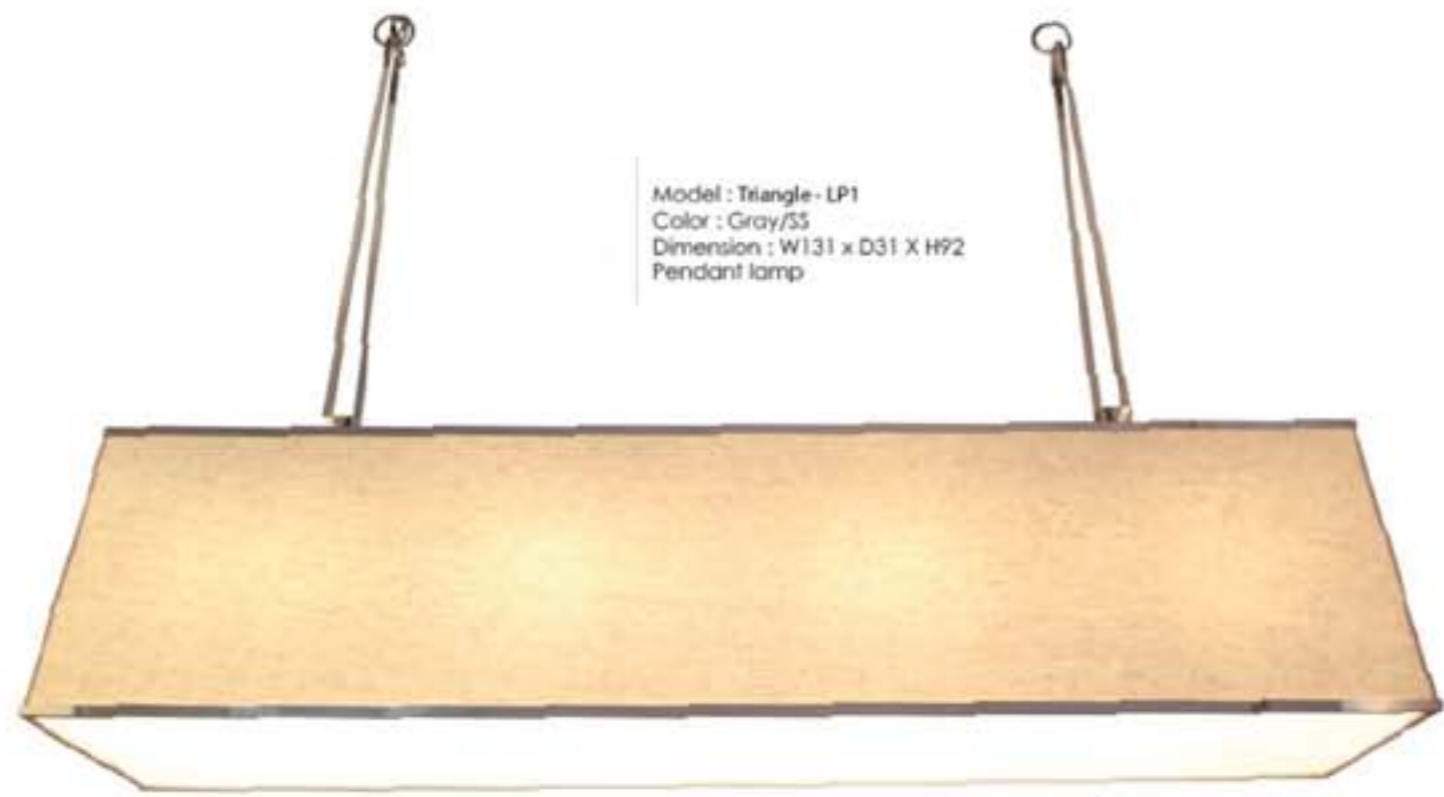

Model : Shelt - P3.G
Color : Black/Gold
Dimension : W60 x D60 X H40
Pendant lamp

Model : Shelt - P3.B
Color : Black/Brown
Dimension : W60 x D60 X H40
Pendant lamp

Model : Triangle - LP1
Color : Gray/SS
Dimension : W131 x D31 X H92
Pendant lamp